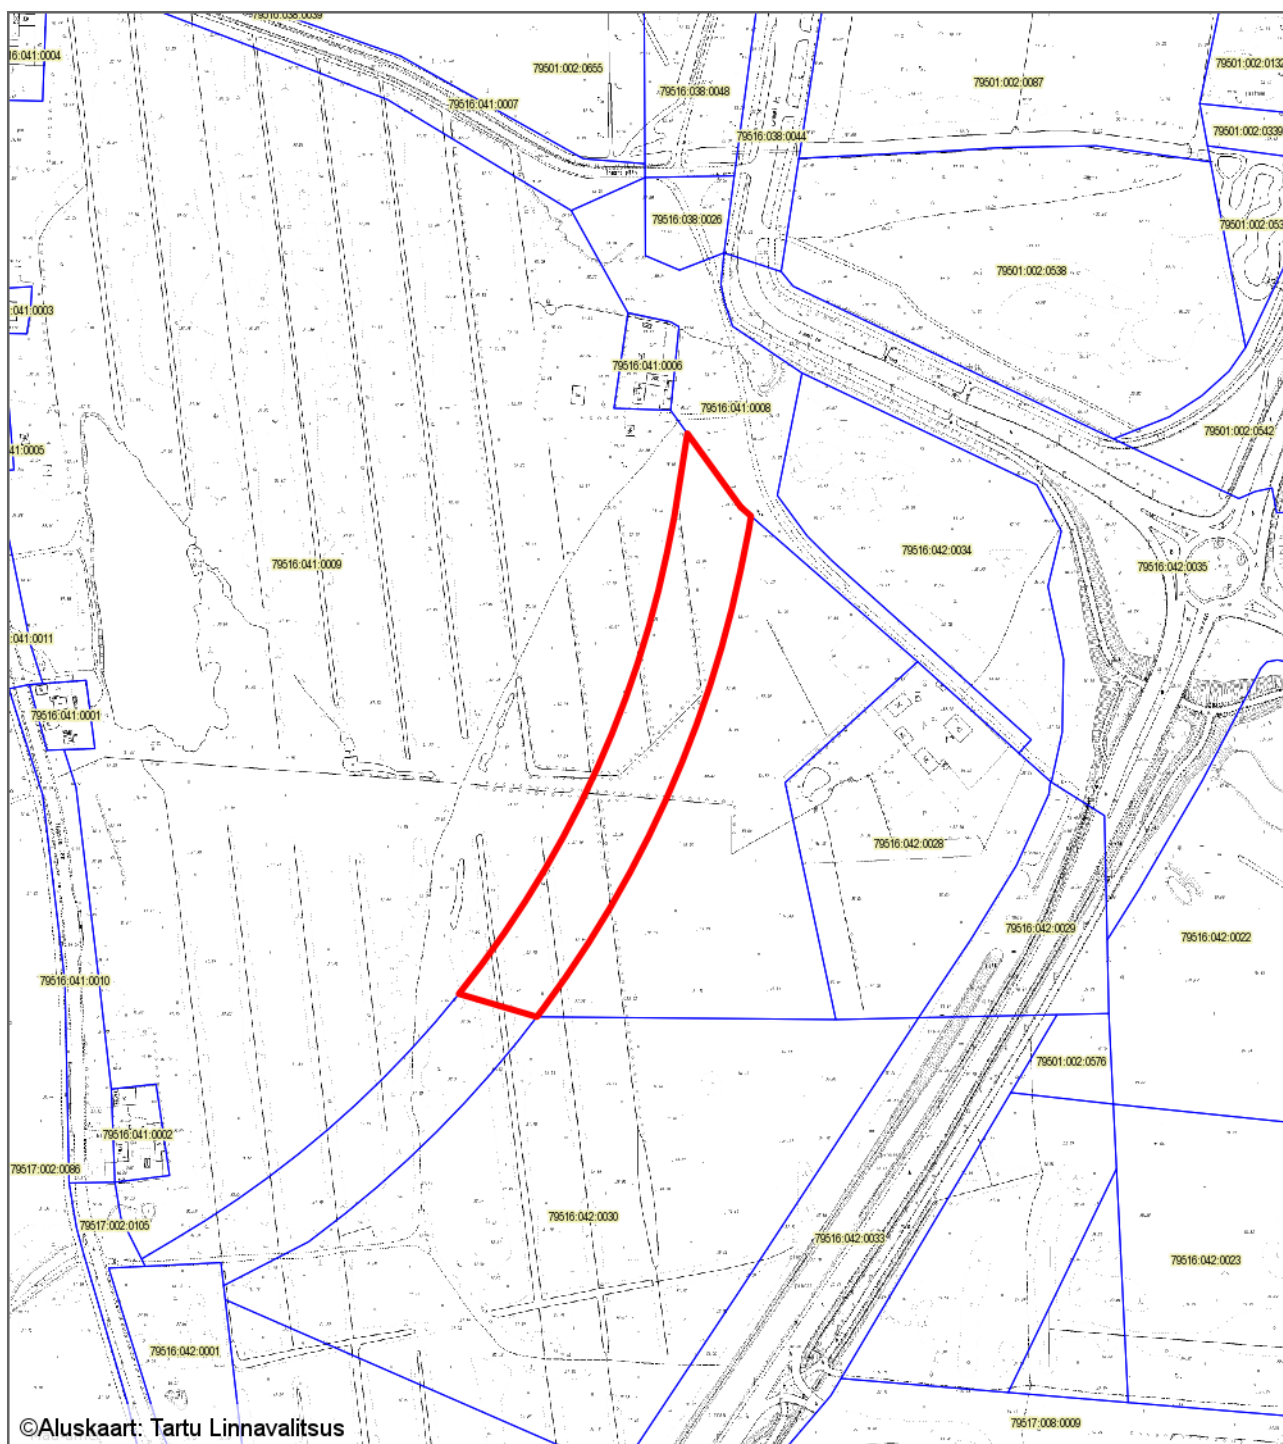

MUNITSIPAALOMANDISSE TAOTLETAVA MAA ASENDIPLAAN

Tartu linn, Ihaste tee T10

1 : 5000

— - krundi piir
19156 m² - pindala

Koostas: **Pille Toom**

Kuupäev: **08.10.2018**